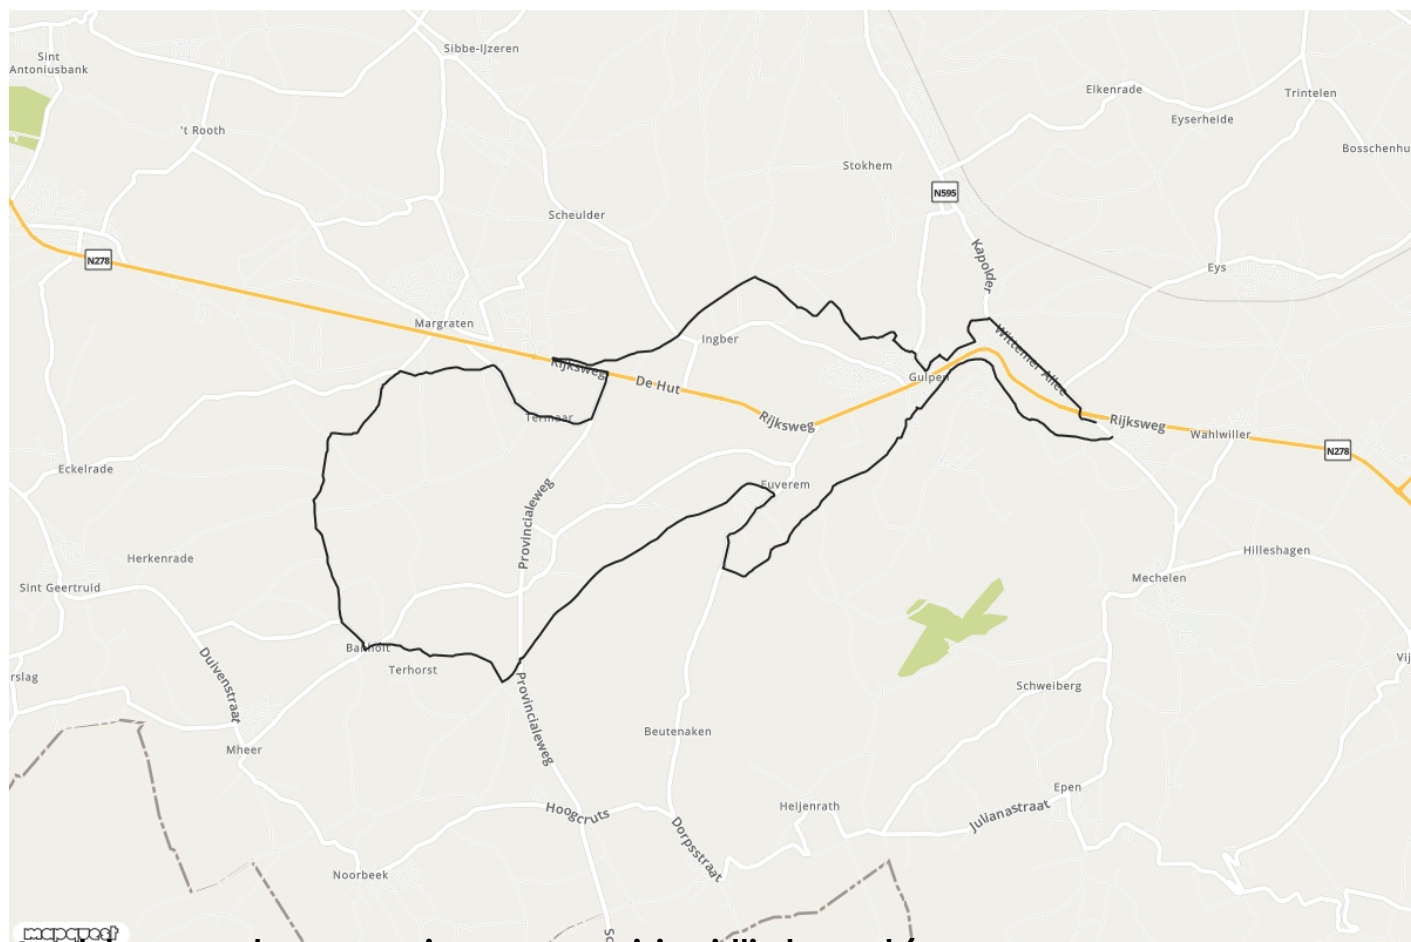

Lekker Rondje Heuvelland

 **Fietsroute**
→→ **26,2 km**

Normal 0 false 21 false false false NL X-NONE X-NONE

[Lees meer online](#)

Start- en eindpunt

Parkeerplaats Klooster
Wittem (Wittemer Allee 34)
of bij de Visit Zuid-Limburg
Shop (Dorpsstraat 27) Gulpen

Moeilijkheidsgraad

Makkelijk

Knooppuntenlijst

87 - 86 - 85 - 20 - 21 - 22 - 83 - 82 - 71 - 25 - 23 - 24 - 13 - 28 - 87

 Ontdek nog veel meer mooie routes op [visitzuidlimburg.nl/routes](https://www.visitzuidlimburg.nl/routes)