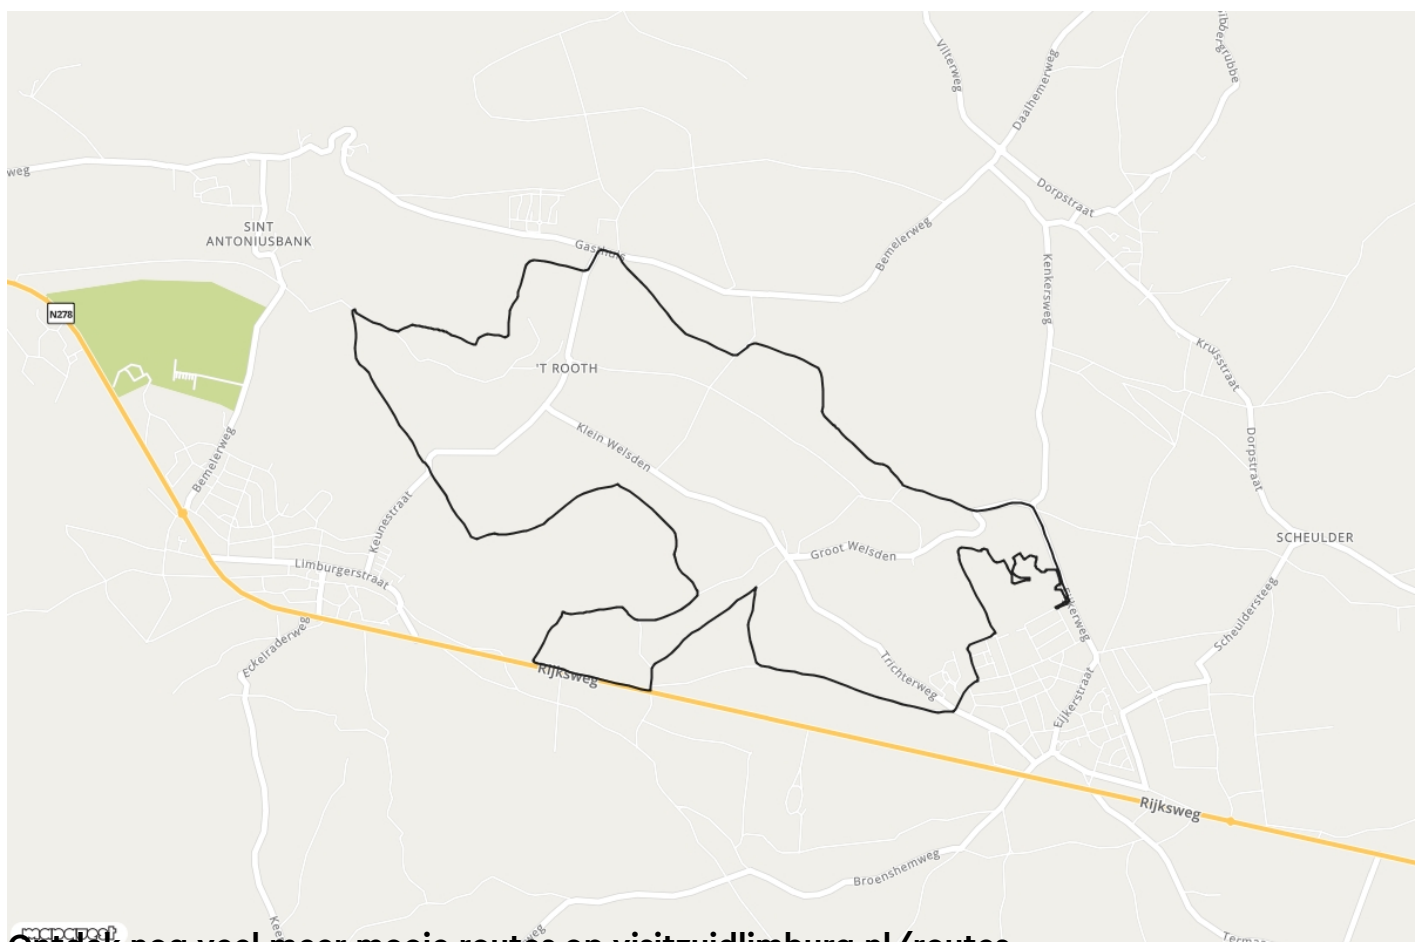

Margraten Family Ride MTB-route (15 km)

Gravelbikeroute
→→ **14,4 km**

Start- en eindpunt
Kerksteeg , 6269 ED , Limburg

Moeilijkheidsgraad
Makkelijk

Deze route is uitermate geschikt voor families met stoere kinderen vanaf zes jaar. Het is een leuke manier om kennis te maken met het mountainbiken. De afstand is met 15 kilometer redelijk beperkt, maar er zitten toch een paar spannende klimmetjes en afdalingen in de route, omdat je oa de omgeving rondom de Bemelerberg aan doet. Het is een ideale eerste kennismaking met de MTB-sport.

In Bemelen en Gasthuis kun je heerlijk even op adem komen op een riant terras, voordat je de volgende heuveltop beklimt. Je begint je route bij de sporthal van Margraten, waar je ook kunt parkeren.

De routes zijn vanwege de eenduidigheid en veiligheid naar één richting bewegwijzerd: rechtsom.

Lees meer online

Ontdek nog veel meer mooie routes op [visitzuidlimburg.nl/routes](https://www.visitzuidlimburg.nl/routes)