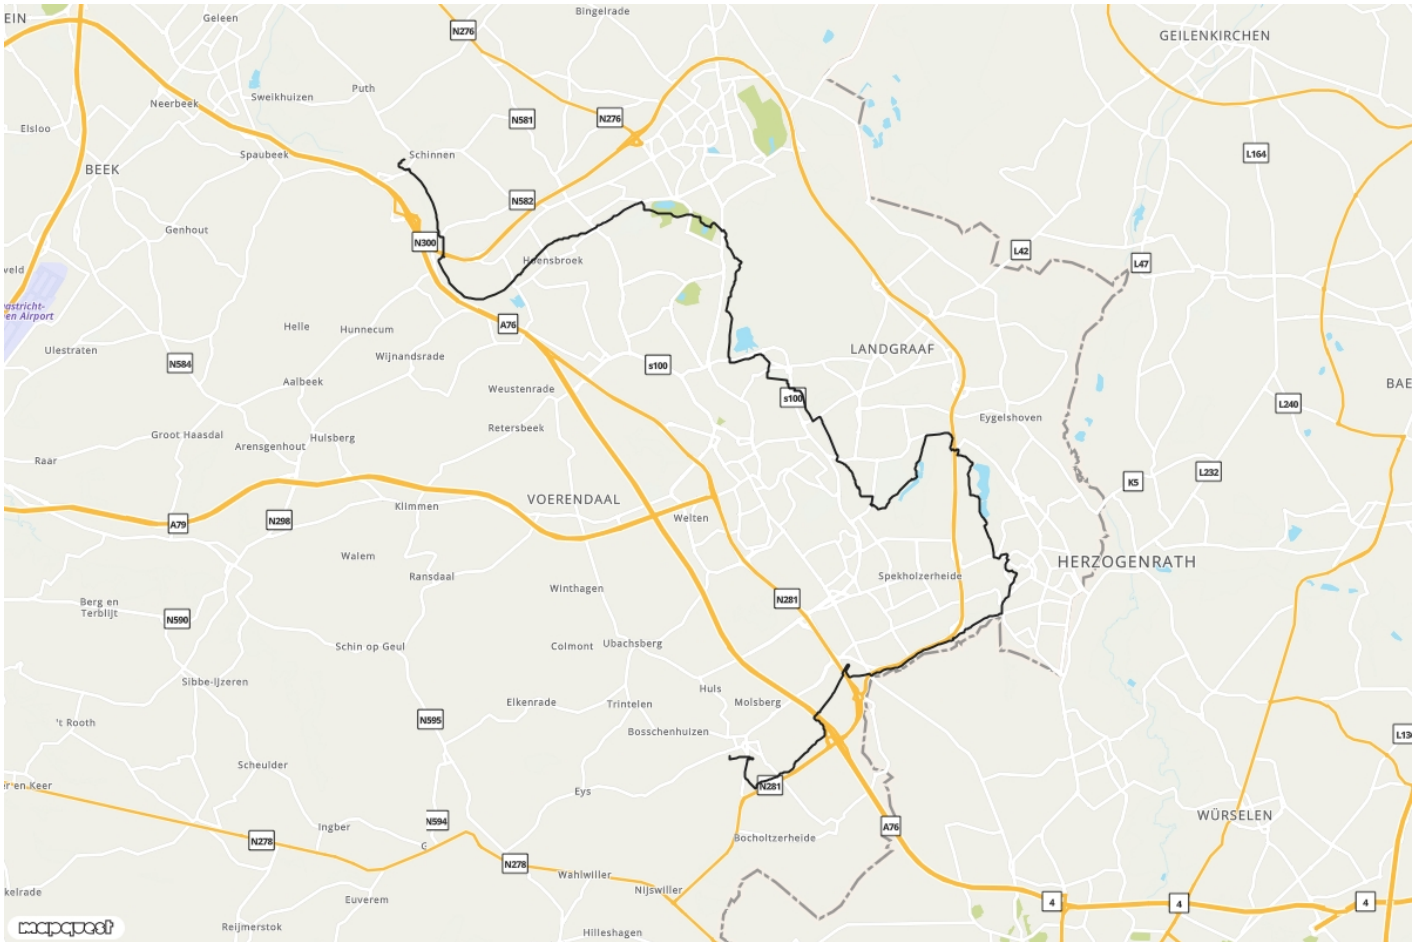

Parkstadroute

 **Fietsroute**
→ **35,3 km**

Normal 0 21 false false false NL X-NONE X-NONE

[Lees meer online](#)

Startpunt

Station Miljoenenlijn te
Simpelveld of Peil 5 te
Schinnen

Eindpunt

Peil 5 te Schinnen of
Miljoenenlijn te Simpelveld

Moeilijkheidsgraad

Makkelijk

Knooppuntenlijst

88 - 87 - 83 - 84 - 72 - 73 - 26 - 35 - 76 - 34 - 48 - 36 - 37 - 33 - 45 - 47 - 46 - 43 - 38 - 39 - 3 - 1 - 41 - 32 - 31 - 30

Ontdek nog veel meer mooie routes op vizit Zuid-Limburg.nl/routes