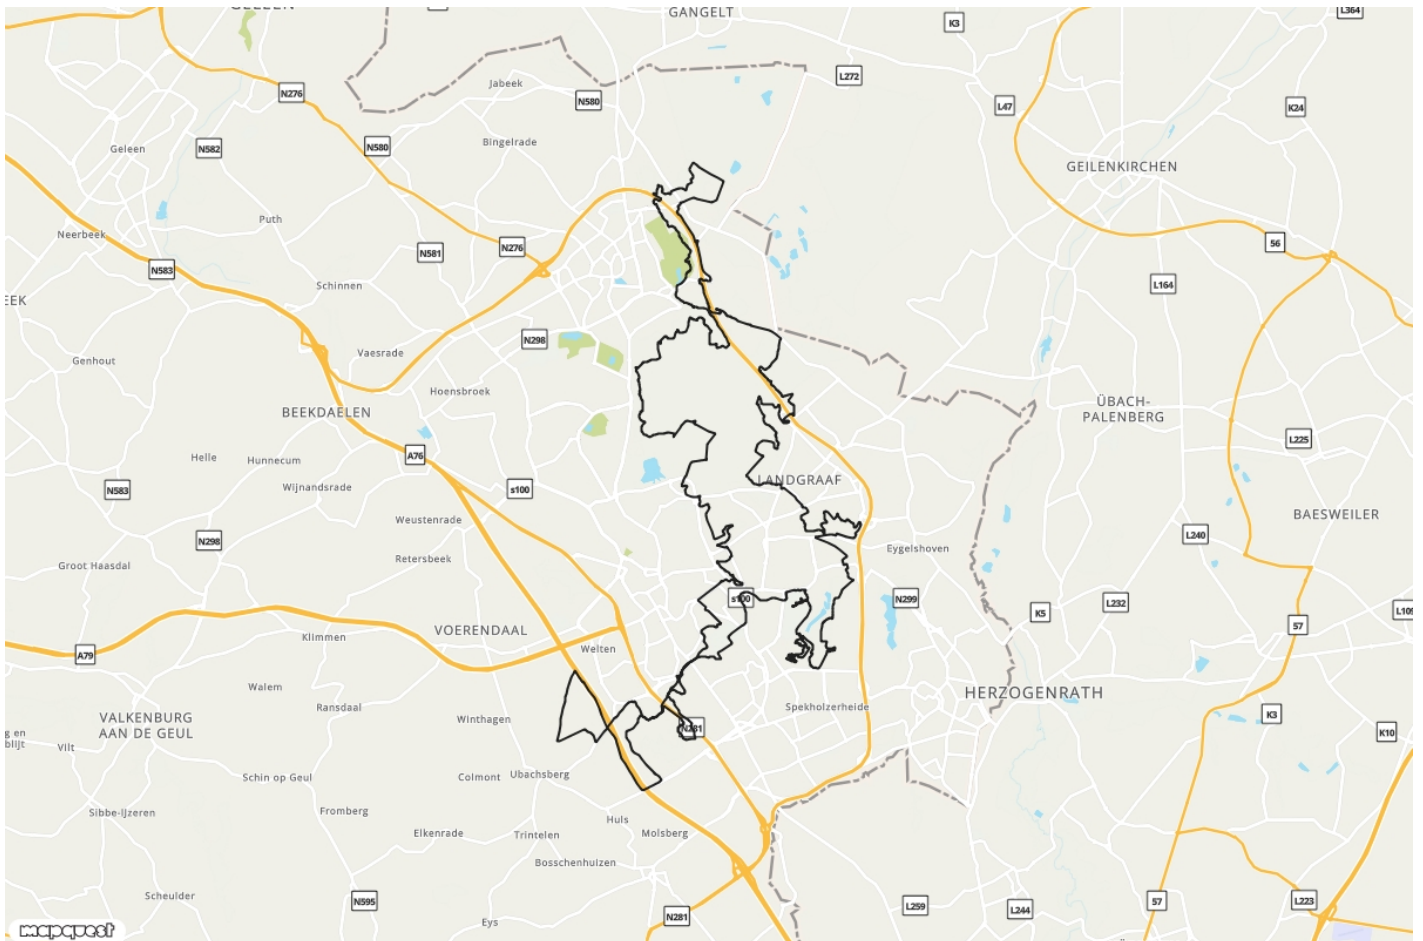

# Parkstad Landgraaf Combinatietraject MTB-route

 **Mountainbikeroute**  
→ **74,4 km**

**Start- en eindpunt**  
Hofstraat , 6372 Landgraaf,  
Netherlands

**Moeilijkheidsgraad**  
Heel moeilijk

Vier spectaculaire mountainbikeroutes in één: dan heb je het combinatietraject van Parkstad te pakken! Door heel Zuid-Limburg ligt een uitgebreid netwerk van bewegwijzerde, met elkaar verbonden MTB-routes. De MTB-route Parkstad Combinatietraject verbindt vier van deze gevarieerde routes met elkaar: een ware uitdaging voor mountainbikiefanaten. Zo zie je op één middag de steile Kunderberg en Wilhelminaberg en rijd je van het dichte Imstenraderbos naar het ruwe landschap van de Brunssummerheide. Uiteraard is het ook mogelijk om de vier lussen afzonderlijk van elkaar te rijden.

**Lees meer online**

Ontdek nog veel meer mooie routes op [visitzuidlimburg.nl/routes](https://www.visitzuidlimburg.nl/routes)