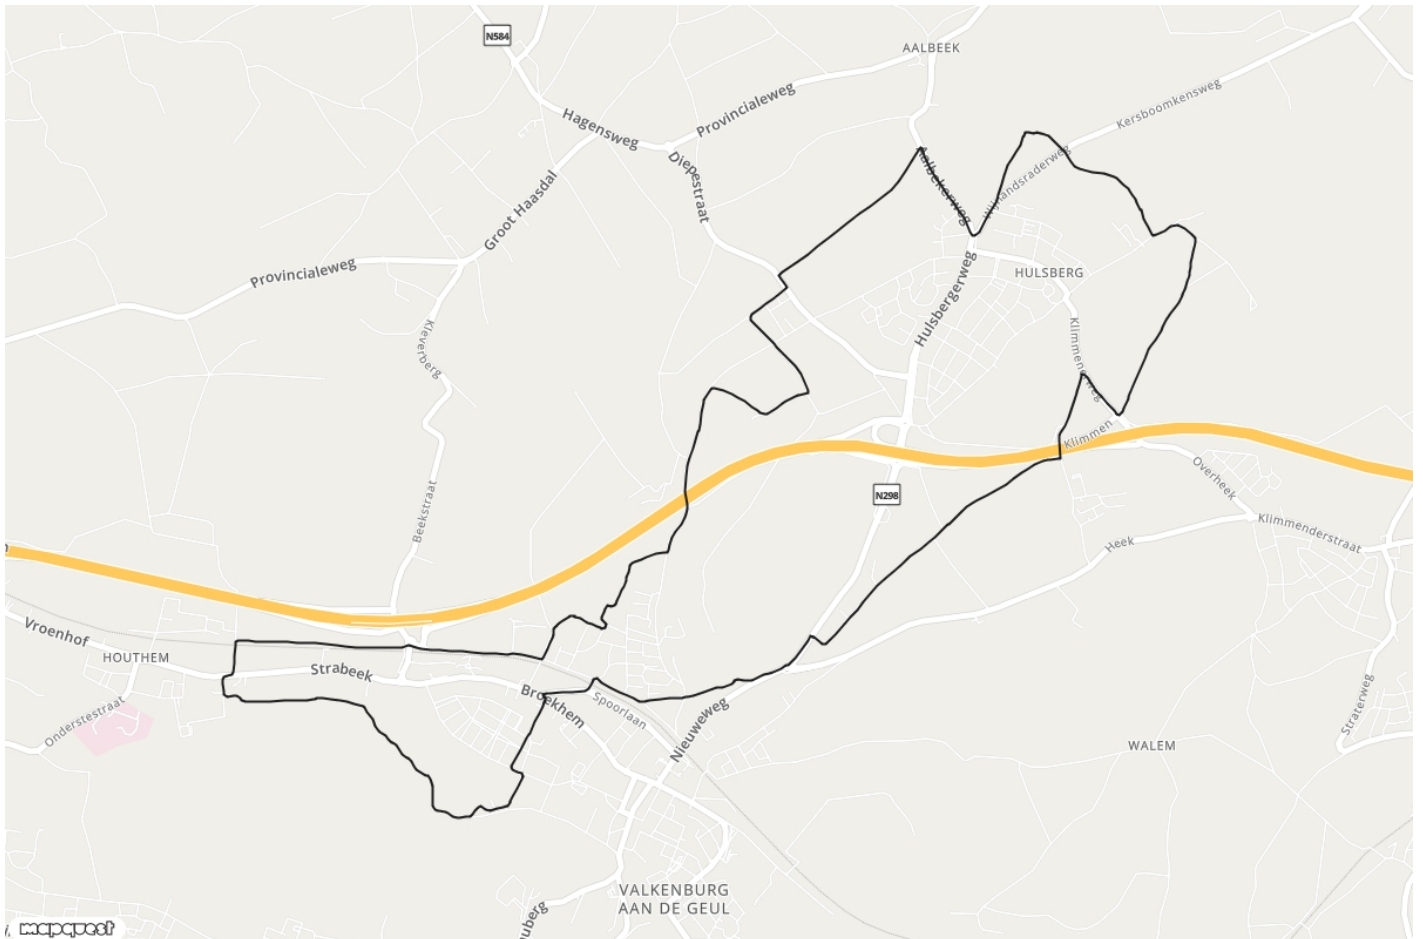

Valkenburg Family Ride

MTB-route

 **Gravelbikeroute**
→ **16,0 km**

Start- en eindpunt

De Leeuwhof 2, 6301KZ,
Limburg

Moelijkheidsgraad

Makkelijk

Deze route voor de hele family voert je door een prachtig gebied in en om Valkenburg. Het gebied is groen, schilderachtig en bevat enkele (prettige) hellingen voor de beginnende mountainbiker. Deze route start vanaf het Shimano Experience Center (Par'Course), alwaar je alle faciliteiten vindt voor een perfecte fietstocht. Deze route is met een lengte van ca. 16 km een variant op de bestaande Valkenburg Houthem-route en is geschikt voor jeugd en gezinnen met kleinere kinderen. De route is halverwege (net voor de A79) in te korten tot een route van 10 kilometer.

[Lees meer online](#)

Ontdek nog veel meer mooie routes op [visitzuidlimburg.nl/routes](https://www.visitzuidlimburg.nl/routes)