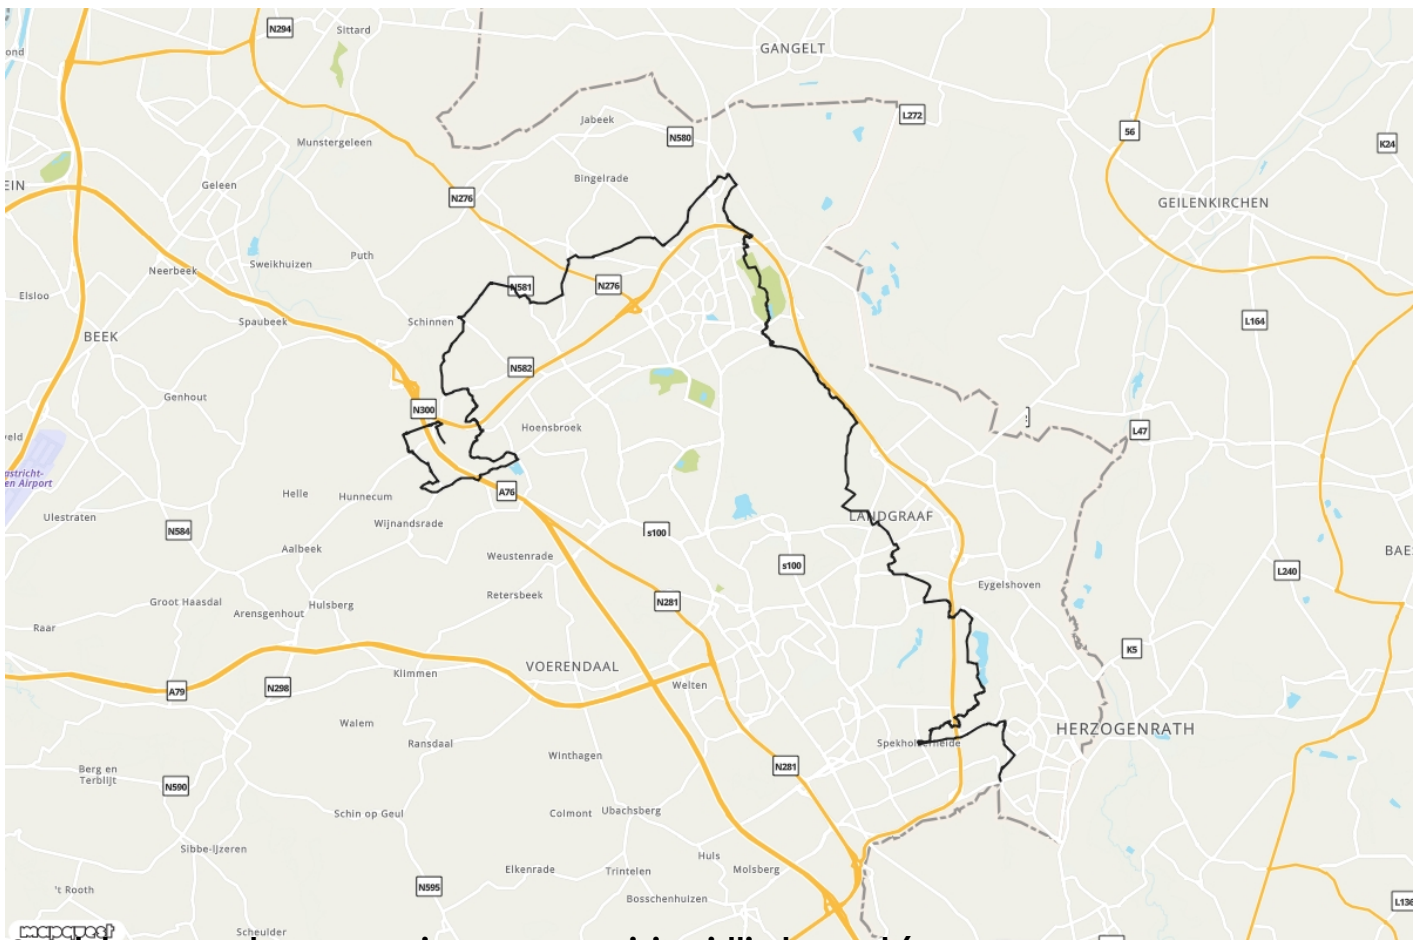

Buitenring fietsroute

 **Fietsroute**
→ **41,1 km**

Start- en eindpunt

Stationsplein 1, 6361 BG Nuth,
Netherlands

Moeilijkheidsgraad

Gemiddeld

Stap met je fiets uit op station Nuth of huur een fiets als je in Nuth aankomt, en je ontdekt de nieuwste infrastructuur in Parkstad op deze fietsroute. Om deze vernieuwende groene route te rijden, volg je de fietsknooppunten. Je kunt ook een separate pdf-beschrijving downloaden. Op de weg van Nuth naar station Kerkrade Centrum beleef je de veelzijdige natuur van de Brunsummerheide, maak je kennis met de relaxte sfeer in het Schutterspark en stap je even af voor een fris biertje bij de Alfabrouwerij.

[Lees meer online](#)

Knooppuntenlijst

SP - 83 - 96 - 25 - 85 - 72 - 84 - 24 - 34 - 27 - 28 - 60 - 97 - 63 - 62 - 61 - 33 - 74 - 79 - 78 - 47 - 46 - 43 - 44 - 3

 Ontdek nog veel meer mooie routes op [visitzuidlimburg.nl/routes](https://www.visitzuidlimburg.nl/routes)